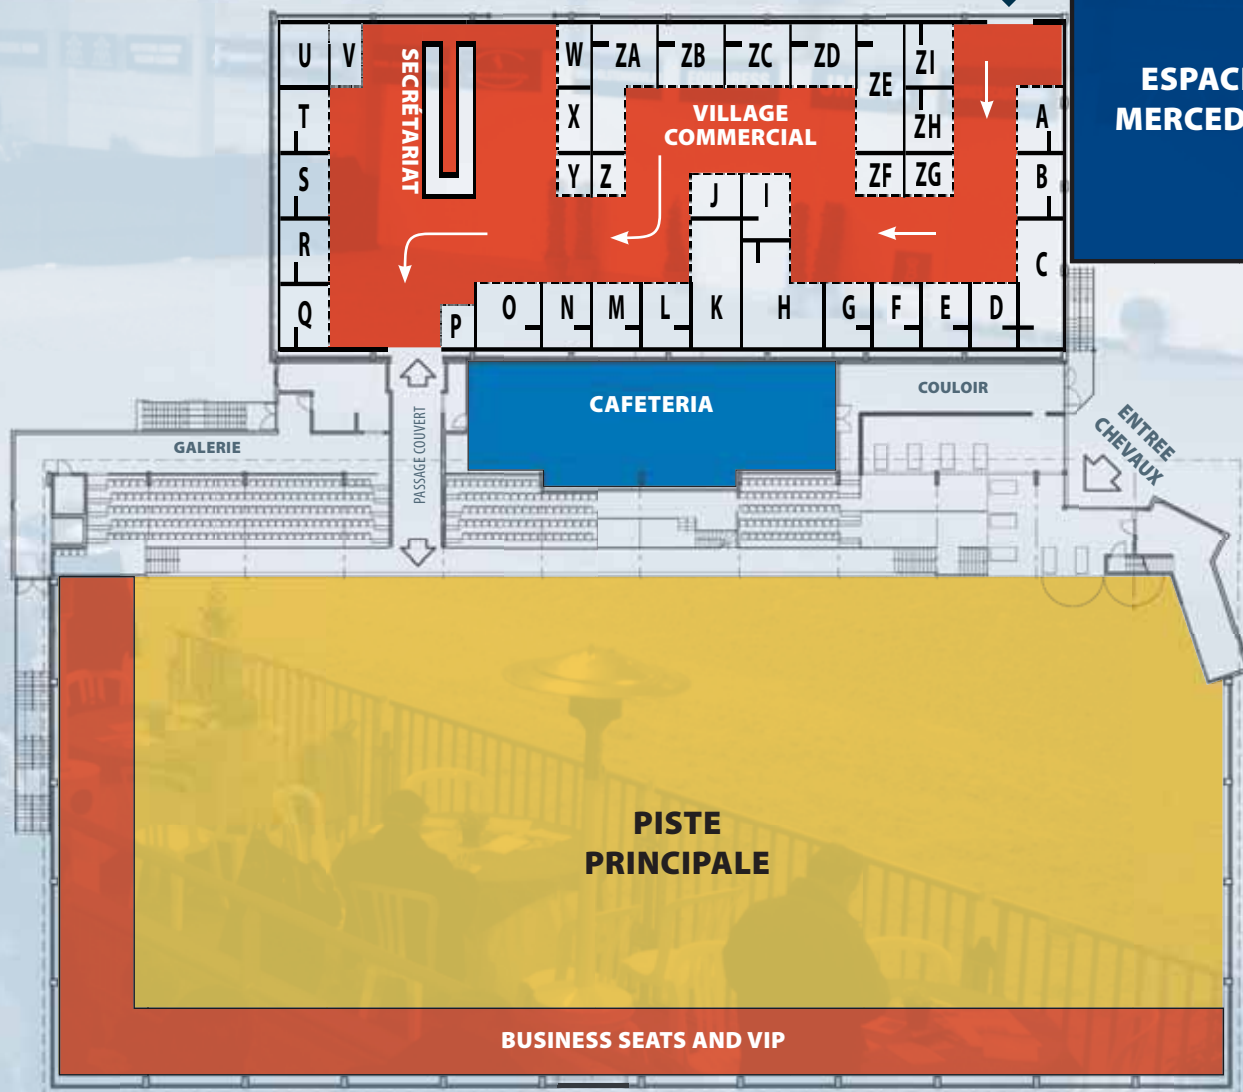

The International Selection Show

Gesves (Belgique) • 12 & 13 mars 2011

THE PLACE TO BE !

ENTREE PUBLIC

RESTAURANT

ESPACE MERCEDES

More info : Birgit SCHULPZAND : +32(0)81 330 665 • Tél. : +32(0)474 31 90 47 • promotion@sbsnet.be