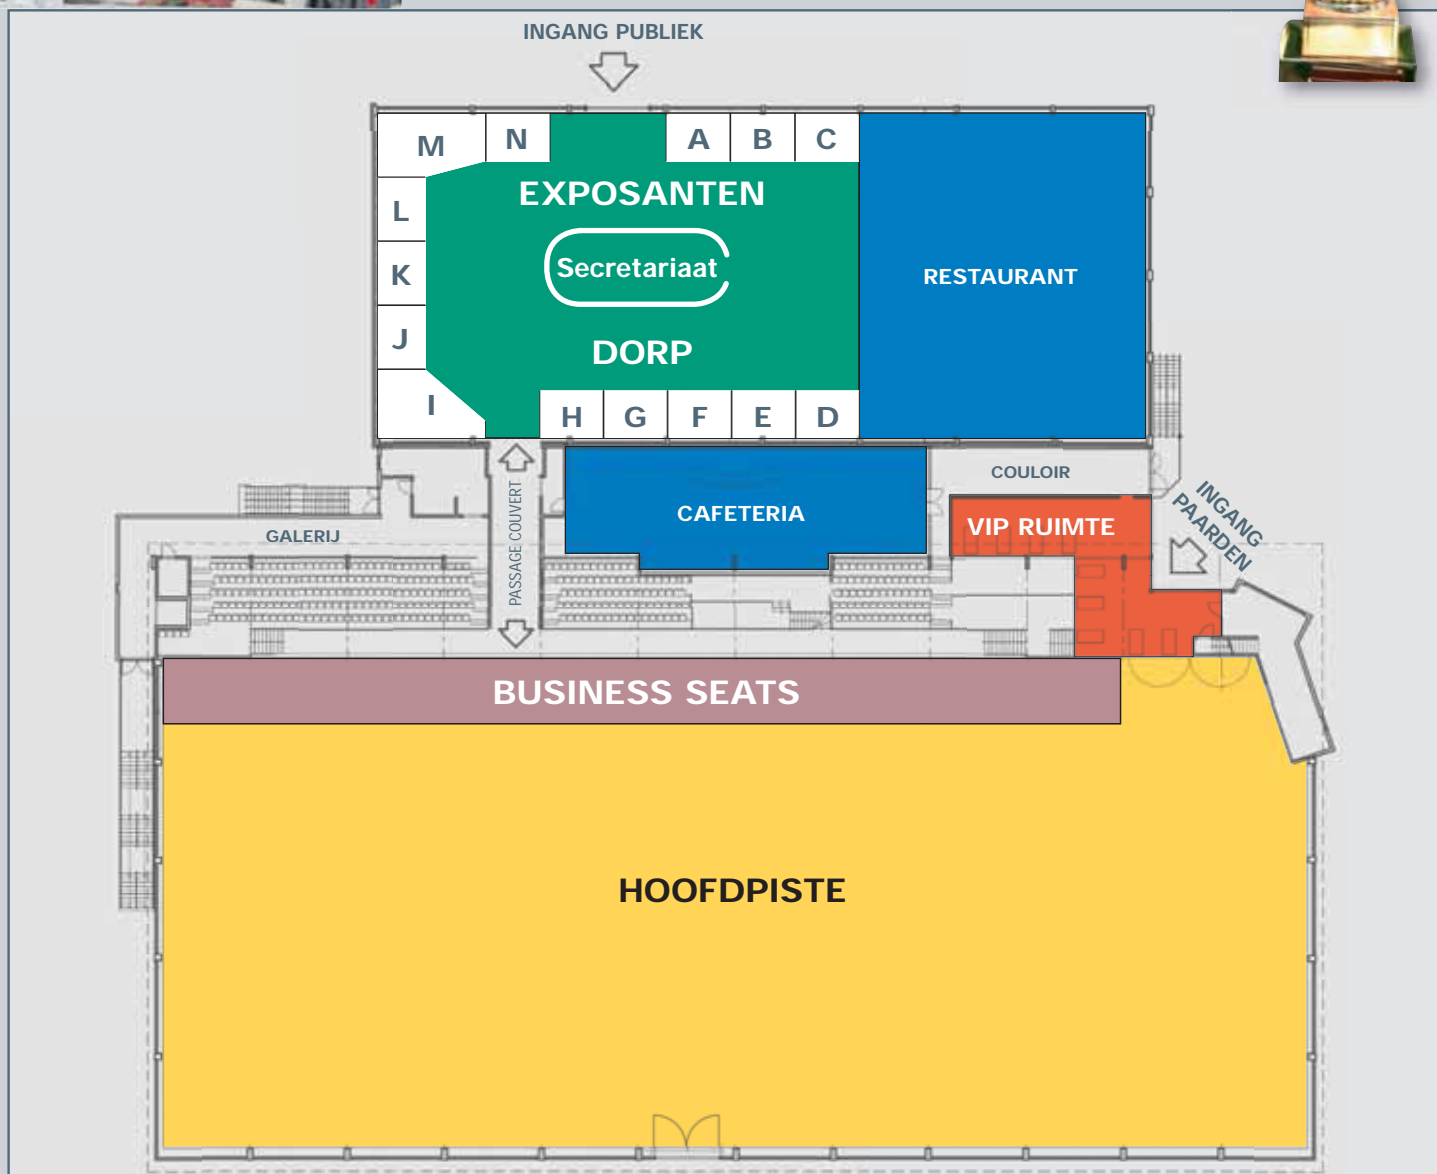

Gesves (Belgium) • 7-8-9 March 2008

Voorstel 1 : HET EXPOSANTENDORP

Het ter beschikking stellen van een stand van 4 x 3 m (of iedere andere afmeting overeen te komen) bestaande uit :

- Vast tapijt Exhibit (vloertegels)
- Witte scheidingswanden met bovenkant in kleur
- Aan te brengen fries
- Helvetica lettertype met de naam van de exposant
- 1 spot per 3m²
- 1 multistekker 500 Watts
- Verwarming

Voorstel 2 : HET TERRAS «BUSINESS SEATS»

1 gepersonaliseerde tafel voor 6 personen op het terras «**Business Seats**» aan de rand van de piste gedurende de drie dagen van de Selection Show (18 beschikbaar).

Voorstel 4 : RECLAMEBORDEN IN DE WEDSTRIJDRING (« Boarding »)

Spandoeken aan standaardformaat aan de rand van de piste

Forfaitaire prijs per spandoek : 275 €
(creatie en plaatsing door onze zorgen)

Cadeau partnership :

20th
EDITION

The International Selection Show

THE PLACE TO BE

*EEN PLAATS, EEN RUIMTE,
EN EEN UITZONDERLIJKE EDITIE*

Royal Society "The Belgian Sporthorse" Stud-Book sBs

Av. Prince de Liège 103 b4 - B-5100 NAMUR - Belgium